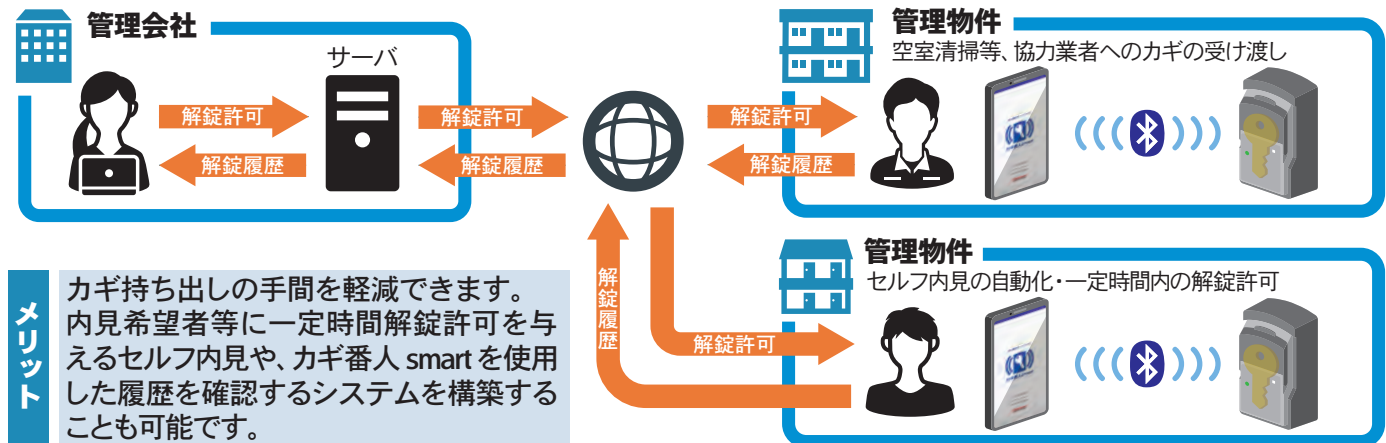

壁付型

1111
0000
9999

非常時も解錠可能

非常時は暗証番号解錠
が可能。
非常時以外は番号の総当
たりや漏洩した暗証番号
でも解錠できません。

OEM提供いたします。

カギ番人 smart のハードウェアをIoTデバイスソリューションパートナーとしてOEM提供します。

アプリ開発用の SDK をご利用いただけます。

SDK SDKは「ソフトウェア開発キット」の略称で、ソフトウェア開発をサポートするプログラムや技術仕様などをパッケージ化したものです。カギ番人 smart を使用したアプリを効率的に開発するためのツールです。

カギ番人smartによるカギ管理ソリューション

カギ番人 smart は、カギ管理ソリューションデバイスです。お客様が自社の IoT 環境やソリューションにシームレスに統合できるよう、製品の OEM 提供に特化しています。

ミニマルなキーシェアシステム

「店舗や倉庫等のカギを従業員で共有・スマートフォンで簡単管理」

店舗や倉庫等のカギを従業員で共有・スマートフォンで簡単管理

メリット

合鍵を作らなくてもカギを共有でき、受け渡しの手間も解消されます。使い易いシンプルなキーシェアシステム。

ネットワークを使用したキーアクセスシステム

「賃貸住宅や民泊、警備や物流等、カギの管理の自動化・効率化」

サーバでカギ番人 smart の解錠情報を管理し、必要な相手に必要な時間だけ解錠を許可するネットワークシステムの構築。

メリット

カギ持ち出しの手間を軽減できます。内見希望者等に一定時間解錠許可を与えるセルフ内見や、カギ番人 smart を使用した履歴を確認するシステムを構築することも可能です。

※自社サーバまたは、クラウドサーバの構築が必要となります。