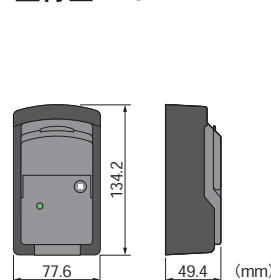

製品仕様

■南京錠型: DC1-BT

■壁付型: DC2-BT

■内部容量

■仕様

名称	カギ番人smart
型式	南京錠型: DC1-BT 壁付型: DC2-BT
通信規格	Bluetooth 5.0
使用電池	リチウム乾電池CR123A
定格電流	200mA
重量	南京錠型 770g 壁付型 690g
材質	本体: アルミ合金/亜鉛合金 ダイヤル: ABS

■販売店

■製造・総発売元