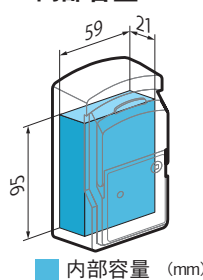

製品仕様

■南京錠型: DC1-BT

■壁付型: DC2-BT

■内部容量

■仕様

名称	カギ番人smart
型式	南京錠型: DC1-BT 壁付型: DC2-BT
通信規格	Bluetooth 5.0
使用電池	リチウム乾電池CR123A
定格電流	200mA
重量	南京錠型 770g 壁付型 690g
材質	本体: アルミ合金/亜鉛合金 ダイヤル: ABS

■販売店

■製造・総発売元