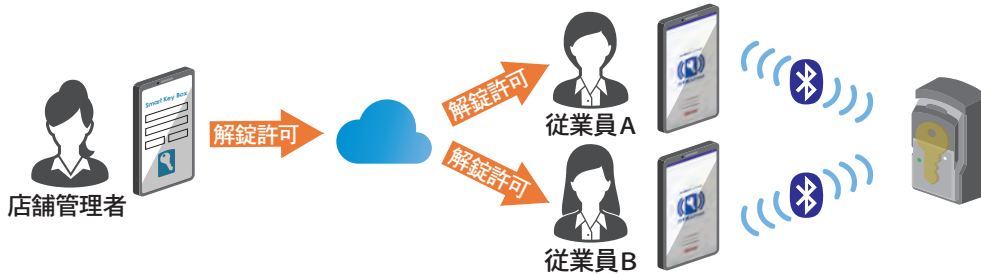

カギ番人smartによるカギ管理ソリューション

カギ番人 smart は、カギ管理ソリューションデバイスです。お客様が自社の IoT 環境やソリューションにシームレスに統合できるよう、製品の OEM 提供に特化しています。

ミニマルなキーシェアシステム

「店舗や倉庫等のカギを従業員で共有・スマートフォンで簡単管理」

店舗や倉庫等のカギを従業員で共有・スマートフォンで簡単管理

メリット

合鍵を作らなくてもカギを共有でき、受け渡しの手間も解消されます。使い易いシンプルなキーシェアシステム。

ネットワークを使用したキーアクセスシステム

「賃貸住宅や民泊、警備や物流等、カギの管理の自動化・効率化」

サーバでカギ番人 smart の解錠情報を管理し、必要な相手に必要な時間だけ解錠を許可するネットワークシステムの構築。

メリット

カギ持ち出しの手間を軽減できます。内見希望者等に一定時間解錠許可を与えるセルフ内見や、カギ番人 smart を使用した履歴を確認するシステムを構築することも可能です。

※自社サーバまたは、クラウドサーバの構築が必要となります。