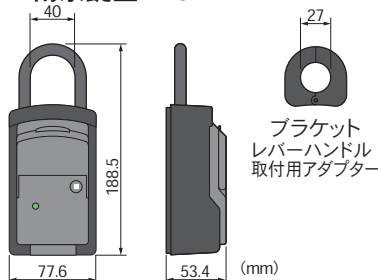

製品仕様

■南京錠型: DC1-BT

■壁付型: DC2-BT

■内部容量

■仕様

名称	カギ番人smart
型式	南京錠型: DC1-BT 壁付型: DC2-BT
通信規格	Bluetooth 5.0
使用電池	リチウム乾電池CR123A
定格電流	200mA
重量	南京錠型 770g 壁付型 690g
材質	本体: アルミ合金/亜鉛合金 ダイヤル: ABS

■販売店

■製造・総発売元